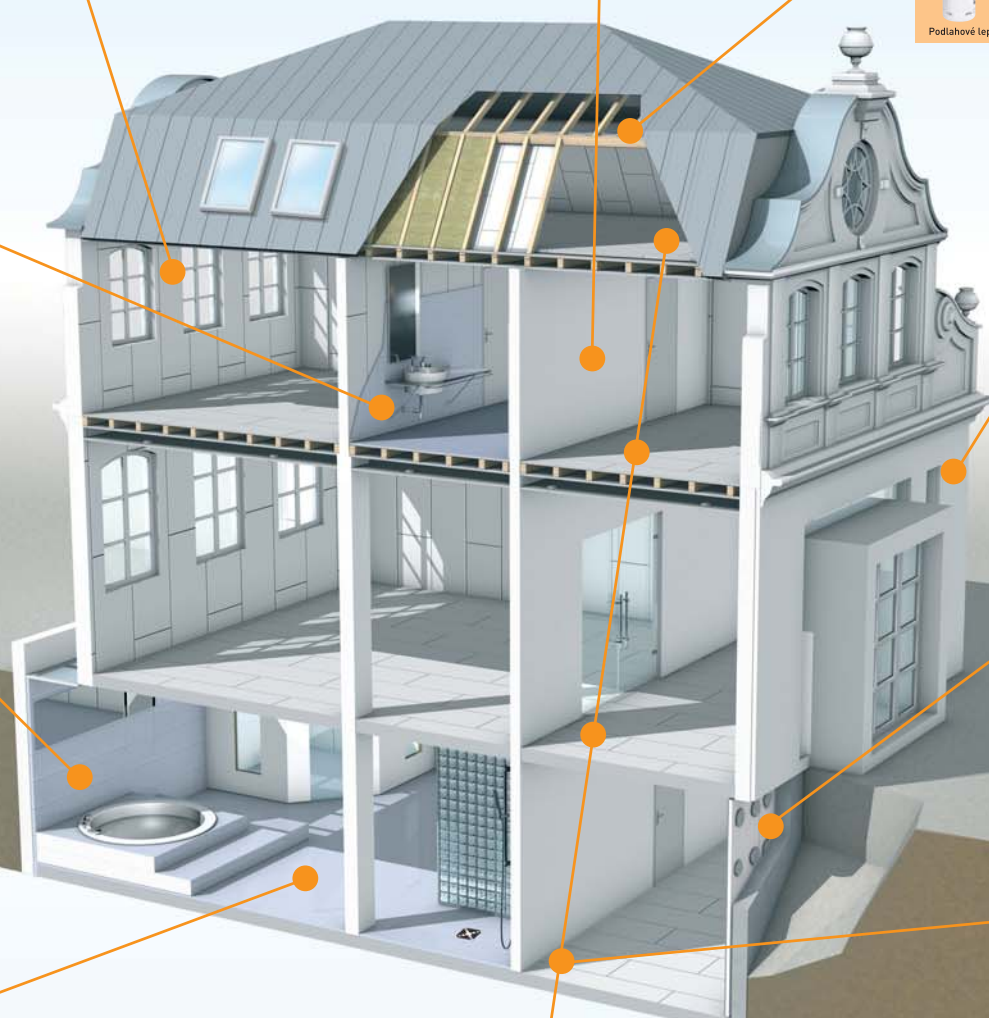

Powerpanel TE a sprchové prvky

Pro všechny vlhké prostory (podlahy) např. veřejné sprchy

Spojené desky

Tepelná izolace stěny

Podlahové prvky

Suché podlahy